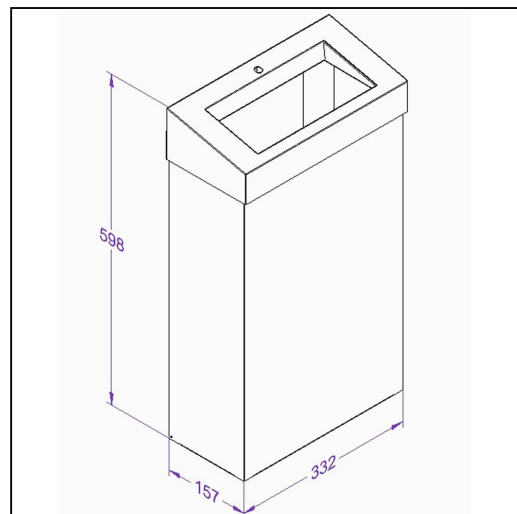

Kosz na odpady otwarty MERIDA STELLA SLIM GREEN LINE, pojemno 27 l, zielony

symbol: KSZ106

10 lat gwarancji!

- pojemno 27 litrów
- wyposażony w zdejmowany kołnierz z otworem
- wyposażony w uchylną ramkę do mocowania worka na odpady
- możliwość zamocowania do ściany
- wykonany ze stali nierdzewnej malowanej na zielono
- zabezpieczony trwałym stalowym zamkiem bankowym
- zamek zlicowany z powierzchni urządzenia
- łączenia boków spawane i szlifowane
- niewidoczne zawiasy

Parametry

wysoko	59,8 cm
szeroko	33,2 cm
gł boko	15,7 cm