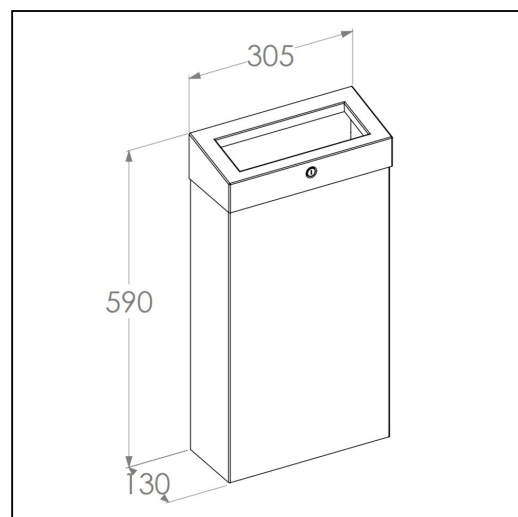

Kosz z otwartą pokrywą MERIDA STELLA SLIM VIOLET LINE COMBO, pojemność 15 l, fioletowy

symbol: KSV109

10 lat gwarancji!

- pojemność 15 litrów
- wyposażony w zdejmowany kołnierzyk z otworem
- wyposażony w uchylną ramkę do mocowania worka na odpady
- możliwość zamocowania do ściany
- wykonany ze stali nierdzewnej malowanej na fioletowo
- zamknięty trwałym, stalowym, zlicowanym z powierzchni urządzenia zamkiem bankowym
- łączenia boków spawane i szlifowane
- niewidoczne zawiasy

Parametry

wysoko	59,8 cm
szeroko	30,5 cm
głęboko	13 cm