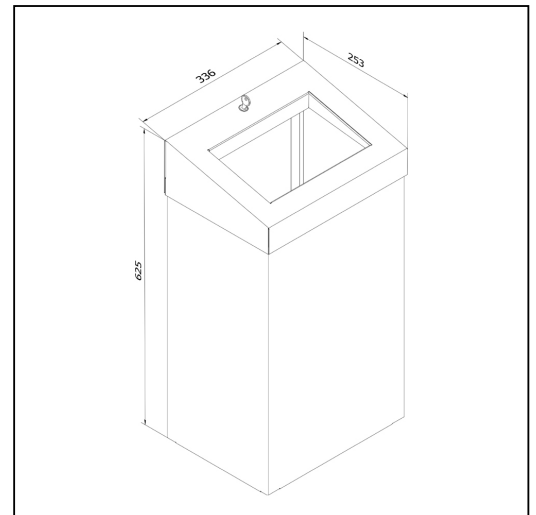

Kosz na odpady otwarty MERIDA STELLA VIOLET LINE, pojemno 45 l, filoetowy

symbol: KSV108

10 lat gwarancji!

- pojemno 45 litrów
- wyposażony w zdejmowany kołnierz z otworem
- wyposażony w uchylną ramkę do mocowania worka na odpady
- możliwość zamocowania do ściany
- wykonany ze stali nierdzewnej malowanej na fioletowo
- zabezpieczony trwałym stalowym zamkiem bankowym
- zamek zlicowany z powierzchni urządzenia
- łączenia boków spawane i szlifowane

Parametry

wysoko	62,5 cm
szeroko	33,6 cm
gł boko	25,3 cm