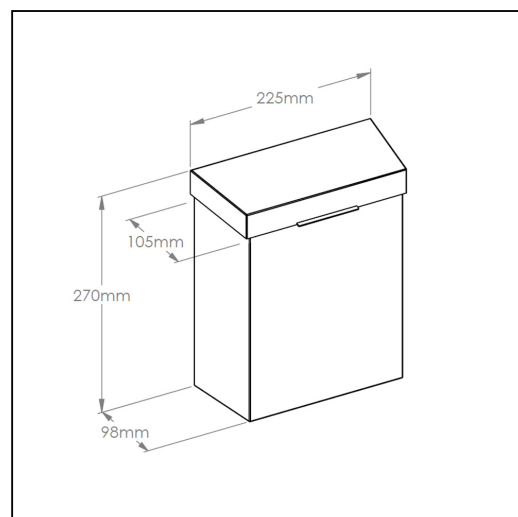

Kosz do damskich toalet MERIDA STELLA RED LINE 4,5 l, czerwony

symbol: KSR301

10 lat gwarancji!

- pojemno 4,5 litra
- wyposażony w unoszoną pokrywą
- wyposażony w uchylną ramkę do mocowania worka na odpady
- mocowany do ściany
- łączenia boków spawane i szlifowane
- wykonany ze stali nierdzewnej malowanej na czerwono
- niewidoczne zawiasy

Zachowanie gwarancji wymaga stosowania zasad czyszczenia opisanych w warunkach gwarancji (do pobrania).

Pasuje worki jednorazowe

W01, W01N

Parametry

wysoko	27 cm
szeroko	22,5 cm
gł boko	10,5 cm
pojemno	4,5 l