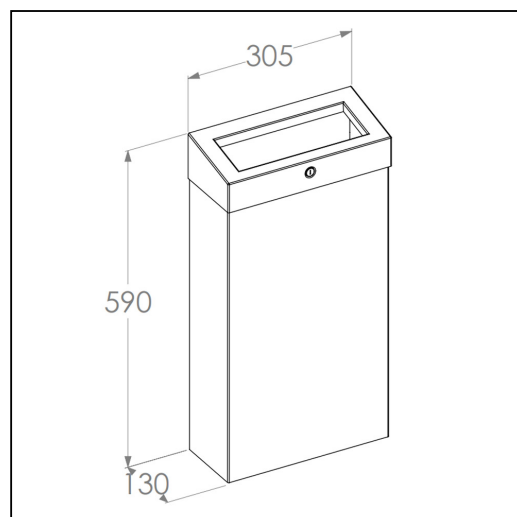

**Kosz z otwartą pokrywą MERIDA STELLA SLIM RED
LINE COMBO, pojemność 15 l, czerwony****symbol: KSR109**

10 lat gwarancji!

- pojemność 15 litrów
- wyposażony w zdejmowany kołnierzyk z otworem
- wyposażony w uchylną ramkę do mocowania worka na odpady
- możliwość zamocowania do ściany
- zamknięty trwałym, stalowym, zlicowanym z powierzchni urządzeniem zamkiem bankowym
- wykonany ze stali nierdzewnej malowanej na czerwono
- łączenia boków spawane i szlifowane
- niewidoczne zawiasy

**Parametry**

wysoko	59 cm
szeroko	30,5 cm
gł boko	13 cm