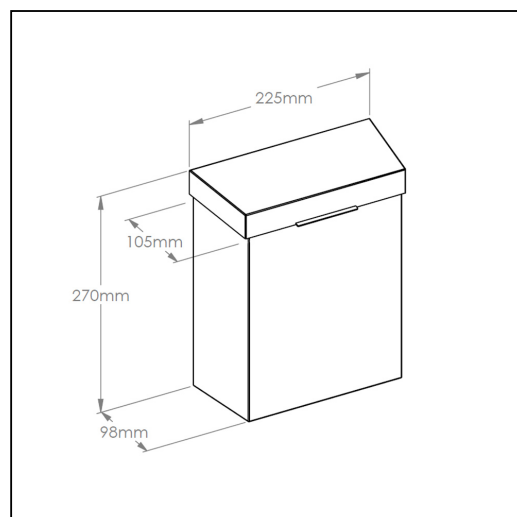

Kosz do damskich toalet MERIDA STELLA, 4,5 l STAL POLEROWANA

symbol: KSP301

10 lat gwarancji!

- pojemno 4,5 litra
- wyposażony w unoszoną pokrywę
- wyposażony w uchylną ramkę do mocowania worka na odpady
- mocowany do ściany
- łączenia boków spawane i szlifowane
- niewidoczne zawiasy

Zachowanie gwarancji wymaga stosowania zasad czyszczenia i konserwacji opisanych w warunkach gwarancji (do pobrania).

Pasuje do worków jednorazowych

W01, W01N

Parametry

wysoko	27 cm
szeroko	22,5 cm
gł boko	10,5 cm
pojemno	4,5 l