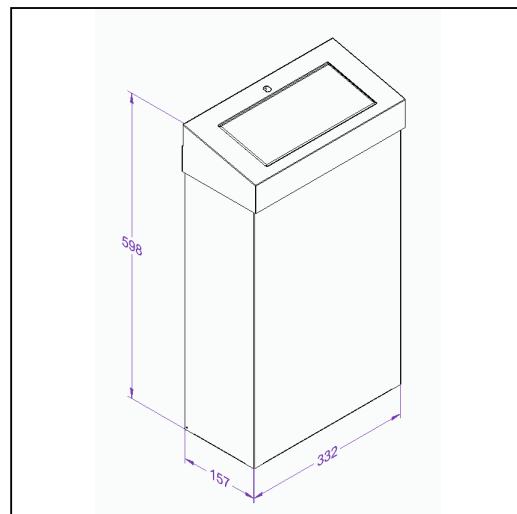

Kosz z uchyln pokryw MERIDA STELLA SLIM, pojemno 27 l, stal polerowana

symbol: KSP206

10 lat gwarancji!

- pojemno 27 litrów
- wyposażony w zdejmowany kołnier z uchyln pokryw
- mo liwo zamocowania do ciany
- zabezpieczony trwałym stalowym zamkiem b benkowym
- zamek zlicowany z powierzchni urz dzenia
- ł czenia boków spawane i szlifowane

Parametry

wysoko	59,8 cm
szeroko	33,2 cm
gł boko	15,7 cm