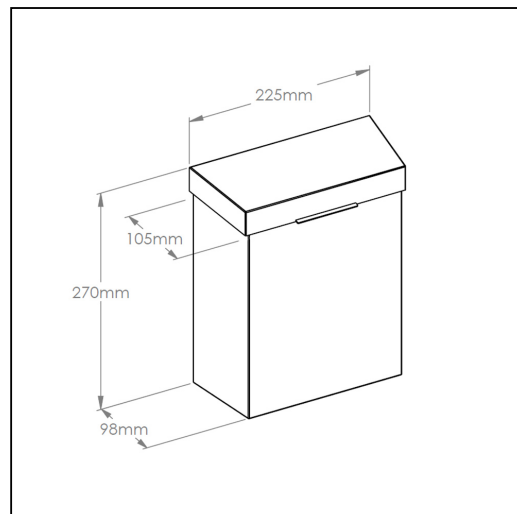

## Kosz do damskich toalet MERIDA STELLA BLUE LINE 4,5 l, niebieski

symbol: KSN301

10 lat gwarancji!

- pojemno 4,5 litra
- wyposażony w unoszoną pokrywę
- wyposażony w uchylną ramkę do mocowania worka na odpady
- mocowany do ściany
- wykonany ze stali nierdzewnej malowanej na niebiesko
- łączenia boków spawane i szlifowane
- niewidoczne zawiasy

### Parametry

wysoko	27 cm
szeroko	22,5 cm
gł boko	10,5 cm
pojemno	4,5 l