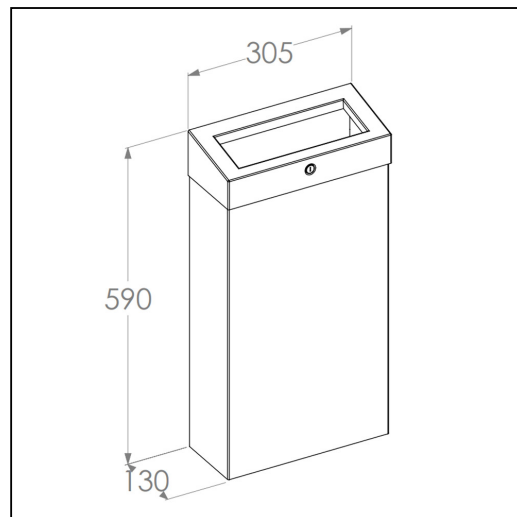

Kosz z otwartą pokrywą MERIDA STELLA SLIM BLUE LINE COMBO, pojemność 15 l, niebieski

symbol: KSN109

10 lat gwarancji!

- pojemność 15 litrów
- wyposażony w zdejmowany kołnierzyk z otworem
- wyposażony w uchylną ramkę do mocowania worka na odpady
- możliwość zamocowania do ściany
- wykonany ze stali nierdzewnej malowanej na niebiesko
- zamknięty trwałym, stalowym, zlicowanym z powierzchni urządzenia zamkiem bankowym
- łączenia boków spawane i szlifowane
- niewidoczne zawiasy

Zachowanie gwarancji wymaga stosowania zasad czyszczenia opisanych w warunkach gwarancji (do pobrania).

Pasują ce worki jednorazowe

W31, W31N, WOC201, WON201, WOR201, WOT201, WOZ201, WOY201, WOB201, WOW201, W30, W30N, W30C, W30P, W30Z, W30Y, W30B, W30W, W30T

Parametry

wysoko	59 cm
szeroko	30,5 cm
gł boko	13 cm