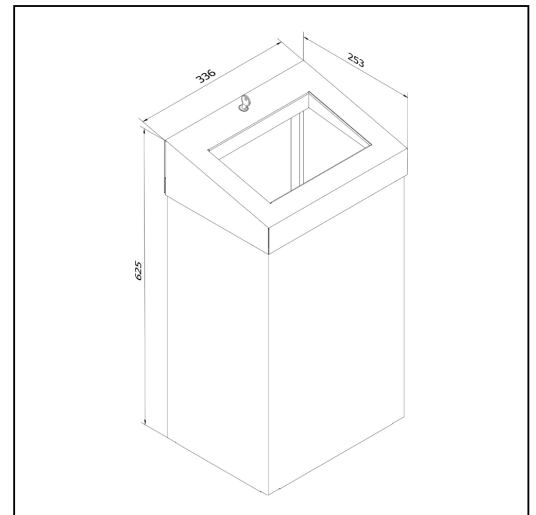

Kosz na odpady otwarty MERIDA STELLA BLUE LINE, pojemno 45 l, niebieski

symbol: KSN108

10 lat gwarancji!

- pojemno 45 litrów
- wyposażony w zdejmowany kołnierz z otworem
- wyposażony w uchylną ramkę do mocowania worka na odpady
- możliwość zamocowania do ściany
- wykonany ze stali nierdzewnej malowanej na niebiesko
- zabezpieczony trwałym stalowym zamkiem bankowym
- zamek zlicowany z powierzchni urządzenia
- łączenia boków spawane i szlifowane

Parametry

wysoko	62,5 cm
szeroko	33,6 cm
gł boko	25,3 cm