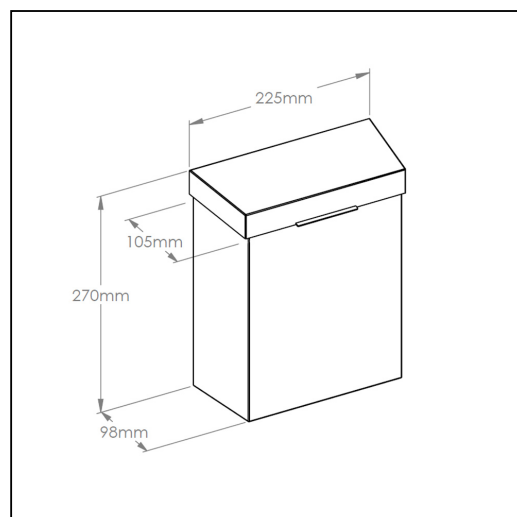

## Kosz do damskich toalet MERIDA STELLA, pojemno 4,5 l, stal matowa

symbol: KSM301

10 lat gwarancji!

- pojemno 4,5 litra
- wyposażony w unoszoną pokrywę
- wyposażony w uchylną ramkę do mocowania worka na odpady
- mocowany do ściany
- łączenia boków spawane i szlifowane
- niewidoczne zawiasy

### Parametry

wysoko	27 cm
szeroko	22,5 cm
gł boko	10,5 cm
pojemno	4,5 l