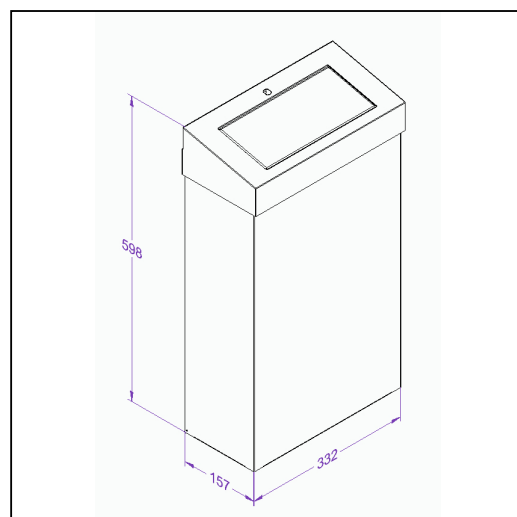

## Kosz z uchyln pokryw MERIDA STELLA SLIM, pojemno 27 l, stal matowa

symbol: KSM206

10 lat gwarancji!

- pojemno 27 litrów
  - wyposażony w zdejmowany kołnierz z uchyln pokryw
  - wyposażony w uchyln ramk do mocowania worka na odpady
  - możliwość zamocowania do ciany
  - wykonany ze stali nierdzewnej, szczotkowanej (matowej)
  - zabezpieczony trwałym stalowym zamkiem bankowym
  - zamek zlicowany z powierzchni urządzenia
  - łączenia boków spawane i szlifowane
- Zachowanie gwarancji wymaga stosowania zasad czyszczenia i konserwacji opisanych w warunkach gwarancji (do pobrania).

### Parametry

wysoko	59,8 cm
szeroko	33,2 cm
gł boko	15,7 cm