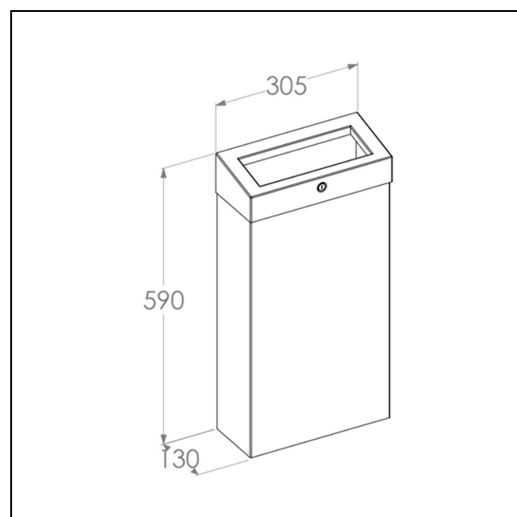

## Kosz z otwartą pokrywą MERIDA STELLA SLIM COMBO, pojemność 15 l, stal matowa

symbol: KSM109

10 lat gwarancji!

- pojemność 15 litrów
- wyposażony w zdejmowany kołnierzyk z otworem
- wyposażony w uchylną ramkę do mocowania worka na odpady
- możliwość zamocowania do ściany
- wykonany ze stali nierdzewnej szorstkowanej (matowej)
- zamknięty trwałym, stalowym, zlicowanym z powierzchnią urządzenia zamkiem bankowym
- łączenia boków spawane i szlifowane
- niewidoczne zawiasy

### Parametry

wysoko	59 cm
szeroko	30,5 cm
gł boko	13 cm