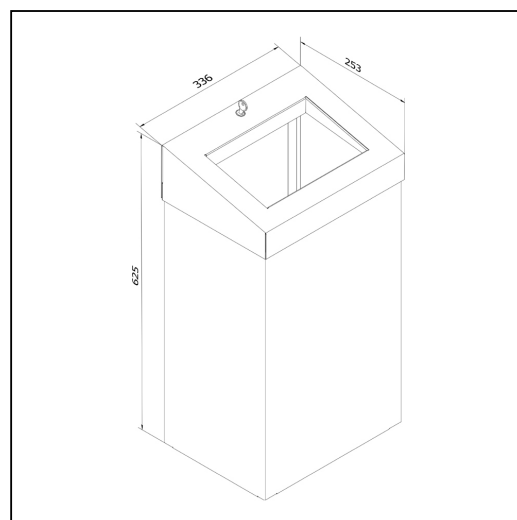

Kosz na odpady otwarty MERIDA STELLA, pojemno 45 l, stal matowa

symbol: KSM108

10 lat gwarancji!

- pojemno 45 litrów
- wyposażony w zdejmowany kołnierz z otworem
- wyposażony w uchylną ramkę do mocowania worka na odpady
- możliwość zamocowania do ściany
- zabezpieczony trwałym stalowym zamkiem bankowym
- zamek zlicowany z powierzchni urządzenia
- łączenia boków spawane i szlifowane

Parametry

wysoko	62,5 cm
szeroko	33,6 cm
gł boko	25,3 cm