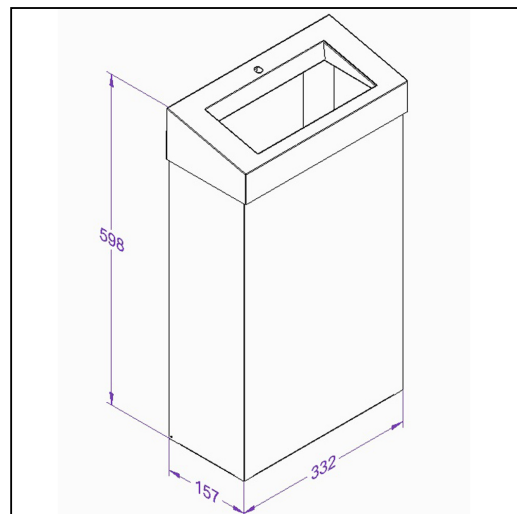

Kosz na odpady otwarty MERIDA STELLA SLIM, pojemno 27 l., stal matowa

symbol: KSM106

10 lat gwarancji!

- pojemno 27 litrów
 - wyposażony w zdejmowany kołnierz z otworem
 - wyposażony w uchylną ramkę do mocowania worka na odpady
 - możliwość zamocowania do ściany
 - wykonany ze stali nierdzewnej, szczotkowanej (matowej)
 - zabezpieczony trwałym stalowym zamkiem bankowym
 - zamek zlicowany z powierzchni urządzenia
 - łączenia boków spawane i szlifowane
- Zachowanie gwarancji wymaga stosowania zasad czyszczenia i konserwacji opisanych w warunkach gwarancji (do pobrania).

Pasuje worki jednorazowe

W31, W31N, WOC201, WON201, WOR201, WOT201, WOZ201, WOY201, WOB201, WOW201, W30, W30N, W30C, W30P, W30Z, W30Y, W30B, W30W, W30T

Parametry

wysoko	59,8 cm
szeroko	33,2 cm
głęboko	15,7 cm