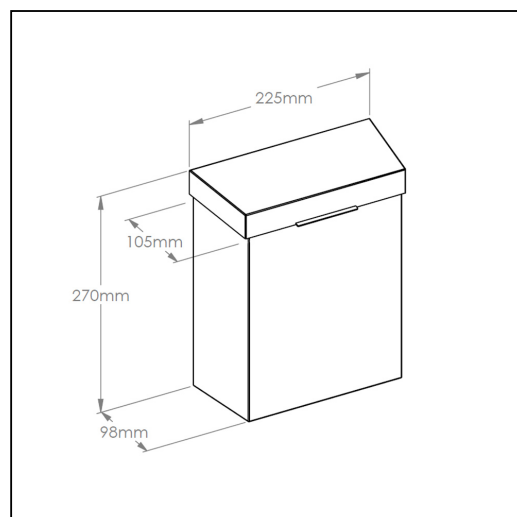

## Kosz do damskich toalet MERIDA STELLA STONE GREY LINE 4,5 l, szary kamienny

symbol: KSJ301

10 lat gwarancji!

- pojemno 4,5 litra
- wyposażony w unoszoną pokrywą
- wyposażony w uchylną ramkę do mocowania worka na odpady
- mocowany do ściany
- wykonany ze stali nierdzewnej malowanej na kolor szary kamienny
- łączenia boków spawane i szlifowane
- niewidoczne zawiasy

### Parametry

wysoko	27 cm
szeroko	22,5 cm
gł boko	10,5 cm
pojemno	4,5 l