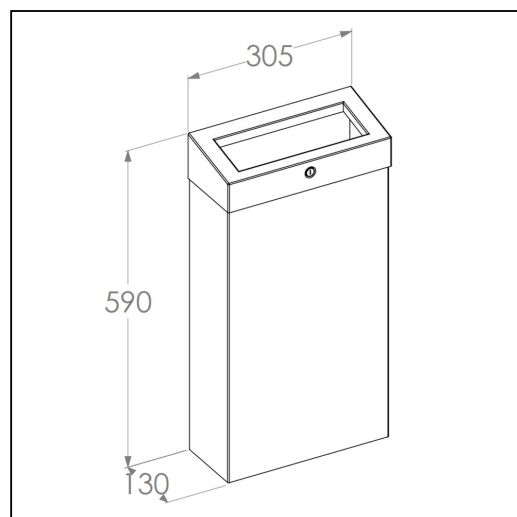

**Kosz z otwartą pokrywą MERIDA STELLA SLIM NUDE
STONE GREY LINE COMBO, pojemność 15 l,
ciemnoszary**

symbol: KSJ109

10 lat gwarancji!

- pojemność 15 litrów
- wyposażony w zdejmowany kołnierz z otworem
- wyposażony w uchylną ramkę do mocowania worka na odpady
- możliwość zamocowania do ściany
- wykonany ze stali nierdzewnej malowanej na ciemnoszaro
- zamknięty trwałym, stalowym, zlicowanym z powierzchni urządzeniem zamkiem bankowym
- łączenia boków spawane i szlifowane
- niewidoczne zawiasy

Parametry

wysoko	59 cm
szeroko	30,5 cm
gł boko	13 cm