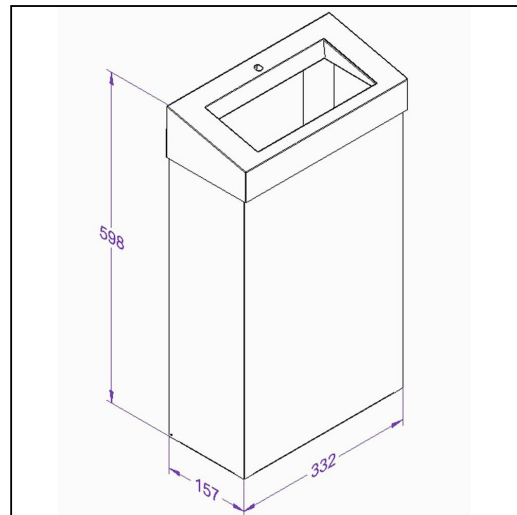

Kosz na odpady otwarty MERIDA STELLA SLIM STONE GREY LINE, pojemno 27 l, szary kamienny

symbol: KSJ106

10 lat gwarancji!

- pojemno 27 litrów
- wyposażony w zdejmowany kołnierz z otworem
- wyposażony w uchylną ramkę do mocowania worka na odpady
- możliwość zamocowania do ściany
- wykonany ze stali nierdzewnej malowanej na kolor szary kamienny
- zabezpieczony trwałym stalowym zamkiem bankowym
- zamek zlicowany z powierzchni urządzenia
- łączenia boków spawane i szlifowane
- niewidoczne zawiasy

Parametry

wysoko	59,8 cm
szeroko	33,2 cm
gł boko	15,7 cm