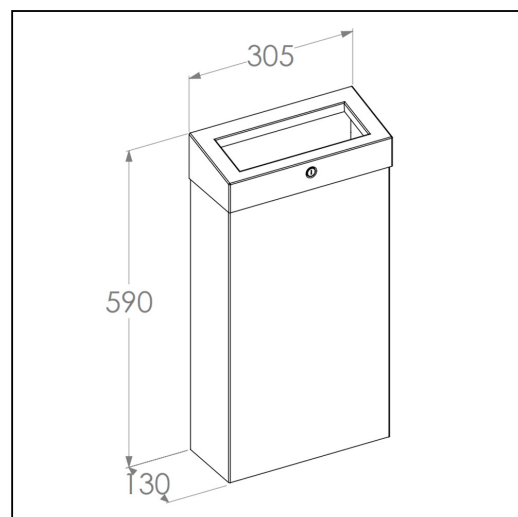

Kosz z otwartą pokrywą MERIDA STELLA SLIM NUDE SILK GREY LINE COMBO, pojemność 15 l, jasnoszary

symbol: KSE109

10 lat gwarancji!

- pojemność 15 litrów
- wyposażony w zdejmowany kołnierzyk z otworem
- wyposażony w uchylną ramkę do mocowania worka na odpady
- możliwość zamocowania do ściany
- wykonany ze stali nierdzewnej malowanej na jasnoszaro
- zamknięty trwałym, stalowym, zlicowanym z powierzchni urządzeniem zamkiem bankowym
- łączenia boków spawane i szlifowane
- niewidoczne zawiasy

Parametry

wysoko	59 cm
szeroko	30,5 cm
głęboko	13 cm