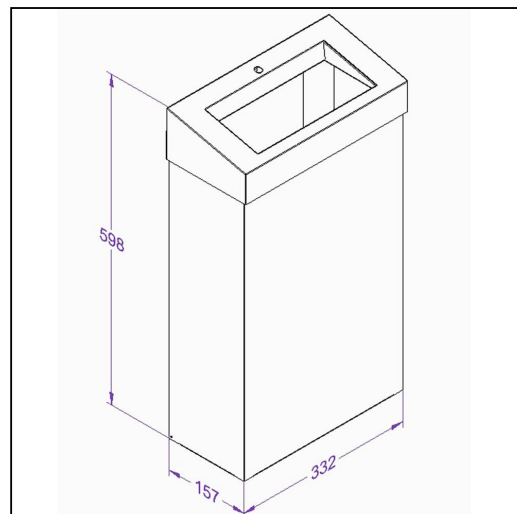

Kosz na odpady otwarty MERIDA STELLA SLIM SILK GREY LINE, pojemno 27 l, szary jedwabisty

symbol: KSE106

10 lat gwarancji!

- pojemno 27 litrów
- wyposażony w zdejmowany kołnierz z otworem
- wyposażony w uchylną ramkę do mocowania worka na odpady
- możliwość zamocowania do ściany
- wykonany ze stali nierdzewnej malowanej na kolor szary jedwabisty
- zabezpieczony trwałym stalowym zamkiem bankowym
- zamek zlicowany z powierzchni urządzenia
- łączenia boków spawane i szlifowane
- niewidoczne zawiasy

Parametry

wysoko	59,8 cm
szeroko	33,2 cm
gł boko	15,7 cm