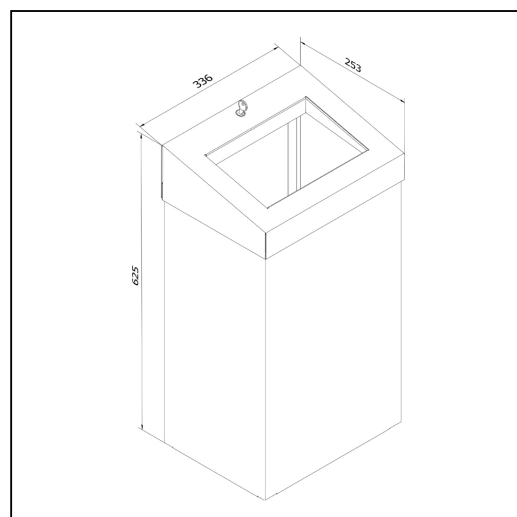

Kosz na odpady otwarty MERIDA STELLA BLACK LINE, pojemno 45 l, czarny

symbol: KSC108

10 lat gwarancji!

- pojemno 45 litrów
- wyposażony w zdejmowany kołnierz z otworem
- wyposażony w uchylną ramkę do mocowania worka na odpady
- możliwość zamocowania do ściany
- wykonany ze stali nierdzewnej malowanej na czarno
- zabezpieczony trwałym stalowym zamkiem bankowym
- zamek zlicowany z powierzchni urządzenia
- łączenia boków spawane i szlifowane

Parametry

wysoko	62,5 cm
szeroko	33,6 cm
gł boko	25,3 cm