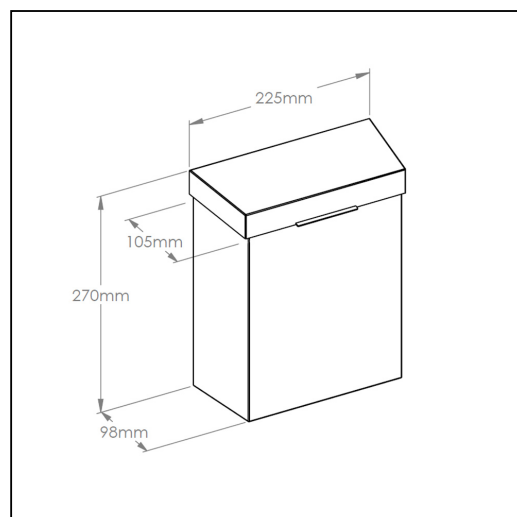

## Kosz do damskich toalet MERIDA STELLA WHITE LINE, poj. 4,5 l, biały

symbol: KSB303

10 lat gwarancji!

- pojemno 4,5 litra
- mocowany do ciany
- wykonany ze stali nierdzewnej malowanej na biało
- łączenia boków spawane i szlifowane
- niewidoczne zawiasy
- wewn trzyny uchwyt do mocowania worka

### Parametry

wysoko	27 cm
szeroko	22,5 cm
gł boko	10,5 cm
pojemno	4,5 l