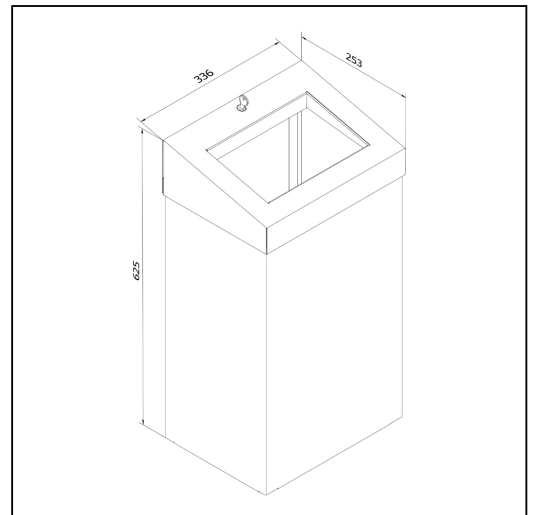

Kosz na odpady otwarty MERIDA STELLA WHITE LINE, pojemno 45 l, biały

symbol: KSB108

10 lat gwarancji!

- pojemno 45 litrów
- wyposażony w zdejmowany kołnierz z otworem
- wyposażony w uchylną ramkę do mocowania worka na odpady
- możliwość zamocowania do ściany
- wykonany ze stali nierdzewnej malowanej na biało
- zabezpieczony trwałym stalowym zamkiem bankowym
- zamek zlicowany z powierzchni urządzenia
- łączenia boków spawane i szlifowane

Parametry

wysoko	62,5 cm
szeroko	33,6 cm
gł boko	25,3 cm