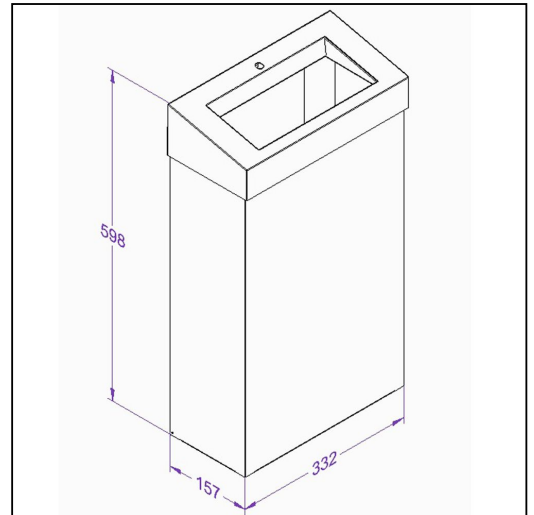

Kosz na odpady otwarty MERIDA STELLA SLIM WHITE LINE, pojemno 27 l, biały

symbol: KSB107

10 lat gwarancji!

- pojemno 27 litrów
- wyposażone w zdejmowany pokryw ze sto kowym otworem
- możliwość zamocowania do ciany
- wykonany ze stali nierdzewnej malowanej na biało
- zabezpieczony trwałym stalowym zamkiem bankowym
- zamek zlicowany z powierzchni urządzenia
- łączenia boków spawane i szlifowane
- niewidoczne zawiasy

Parametry

wysoko	59,8 cm
szeroko	33,2 cm
gł boko	15,7 cm