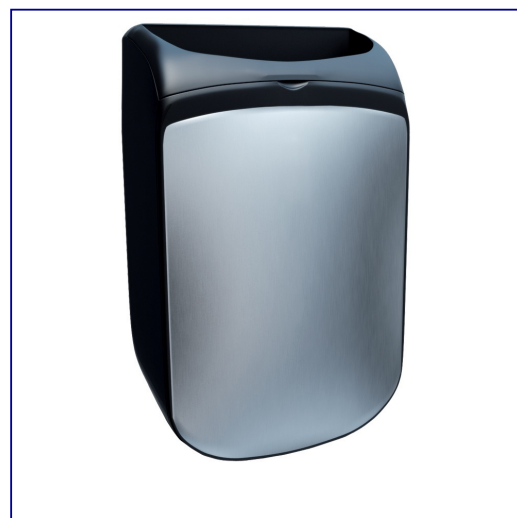

Kosz otwarty wiszący MERIDA MERCURY, poj. 25 l, CZARNY

symbol: KMC101

- urządzenie wykonane z tworzywa i stali nierdzewnej
- pojemność 25 litrów
- dostosowany do jednorazowych worków o pojemności 60 litrów
- wyposażony w wewnętrzny stalowy do mocowania worka
- tworzywo ABS o szlachetnej fakturze
- powierzchnia stalowa
- konstrukcja wysokiej wytrzymałości
- niespotykany, nowoczesny design

Parametry

szerokość	40 cm
głębokość boku	18,5 cm
pojemność	25 l
wysokość	60 cm

Zobacz na filmie - [kliknij](#)