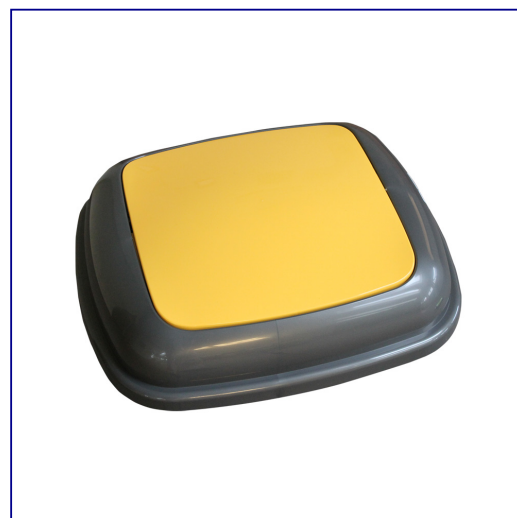

Pokrywa kosza Quatro grafitowa z żółtą klapką

symbol: KJY914

- uchylna klapka jest wyposażona w sprężynowy mechanizm samozamykania
- pokrywa i kosz sprzedawane są oddzielnie
- wykonana z polipropylenu

Parametry

wysoko	9 cm
szeroko	40 cm
głęboko	34 cm