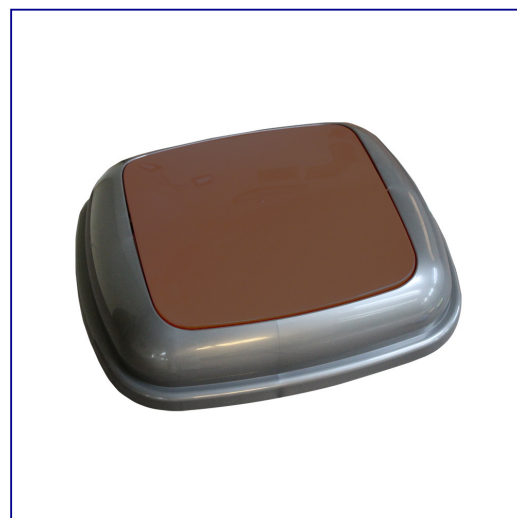

Pokrywa kosza Quatro, grafitowa z brązowym klapk**symbol: KJW914**

- uchylna klapa jest wyposażona w sprężynowy mechanizm samozamykania
- pokrywa i kosz sprzedawane są oddzielnie
- wykonana z polipropylenu

**Parametry**

wysoko	9 cm
szeroko	40 cm
głęboko	34 cm