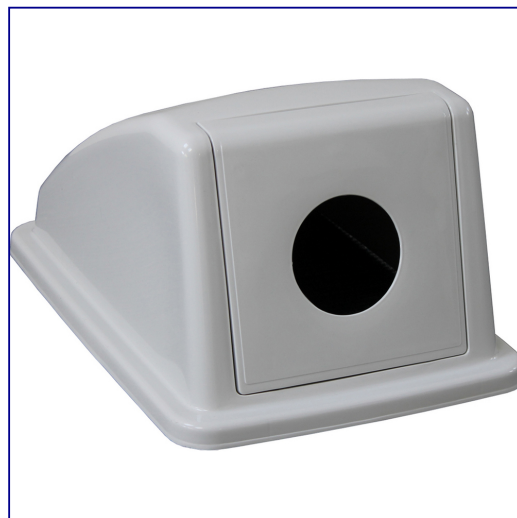

## Pokrywa kosza KJS705, szara, z okrągłym otworem

symbol: KJS907

- średnica otworu 9,5 cm

### Parametry

wysoko	22 cm
szeroko	32,5 cm
gł boko	45 cm