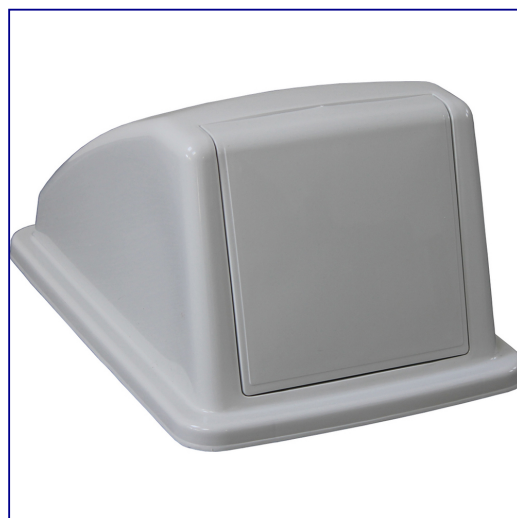

## Pokrywa do kosza KJS705, szara, z uchylną klapą

symbol: KJS906

- klapa uchylna, samozamykająca
- wymiar klapy 20,5 x 19,5 cm

### Parametry

wysoko	22 cm
szeroko	32,5 cm
gł boko	45 cm