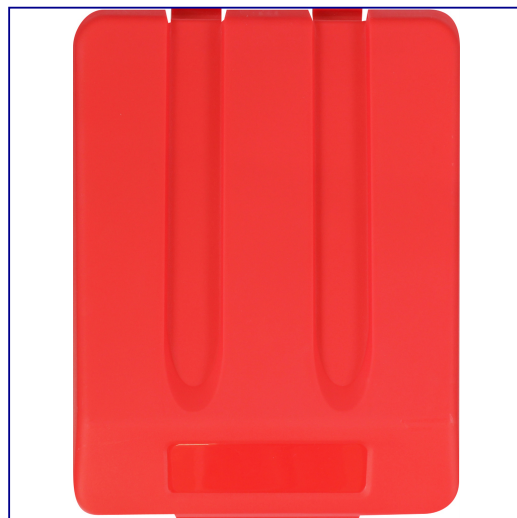

Pokrywa kosza 33 I CZERWONA

symbol: KJR905

Parametry

wymiary	27,2 x 36 cm
---------	--------------