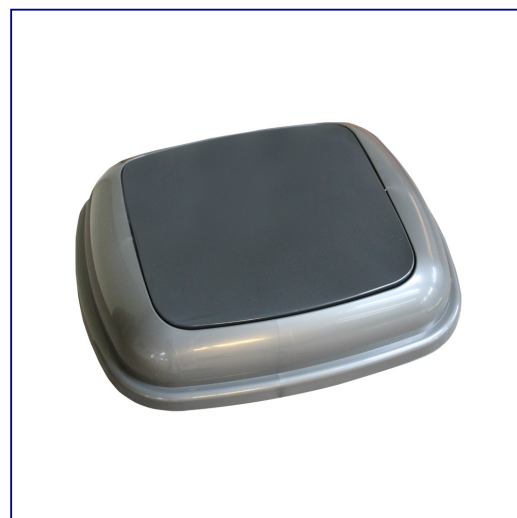

## Pokrywa kosza Quatro grafitowa z czarną klapką

symbol: KJC914

- uchylna klapa jest wyposażona w sprężynowy mechanizm samozamykania
- pokrywa i kosz sprzedawane są oddzielnie
- wykonana z polipropylenu

### Parametry

wysoko	9 cm
szeroko	40 cm
głęboko	34 cm