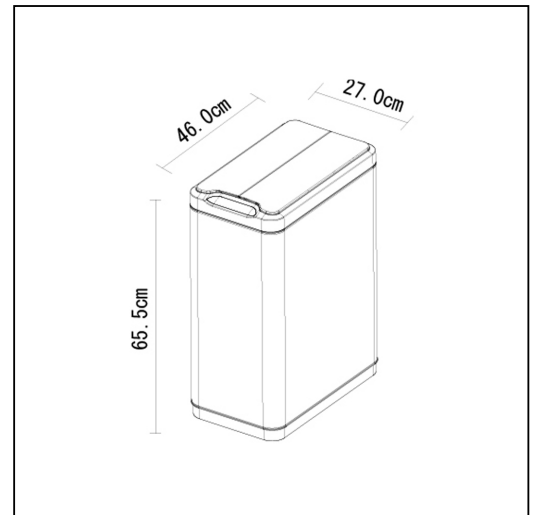

Kosz automatyczny SENSOR, bezdotykowy, prostokątny, pokrywa dwudzielna, stal mat. 45 l

symbol: KIM506

- wykonany z wysokiej jakości stali o podwyższonej odporności na odkształcenia oraz najwyższej jakości tworzywa sztucznego
- dodatkowo wzmocniony wewnętrzny obręcz z tworzywa sztucznego oraz pełnym, zamkniętym dnem
- powierzchnia kosza zabezpieczona przed pozostawianiem odcisków palców
- dwustronna kłapa kosza otwierana bezdotykowo, czujnikiem zbliżeniowym, zamykana automatycznie, czas do zamknięcia pokazany na wskaźniku elektronicznym
- inteligentny, trwały, sterowany elektronicznie mechanizm unoszenia pokrywy z systemem powolnego, cichego zamykania
- możliwość otwarcia pokrywy na stałe - sensorem OPEN, zamknięcie sensorem CLOSE
- zasilanie elektryczne z 6 baterii AA umieszczonych w pokrywie kosza (baterie nie są załączone)
- pokrywa z chowanym zaczepem, pozwalającym zawiesić ją na brzegu kosza, co pozwala na wygodny serwis - czyszczenie, wymianę worka
- wyjmowane wewnętrzne wiadro z uchwytami, wykonane z tworzywa sztucznego
- wiadro z systemem mocowania worka ukrywającym jego nadmiar - kosz zawsze wygląda schludnie i estetycznie
- uchwyt umieszczony z tyłu do wygodnego przenoszenia kosza
- spód zabezpieczony przed zarysowaniem podłogi, wyposażony w antypoślizgowe, gumowe podstawki

Parametry

wysoko	65,5 cm
szeroko	27 cm
głęboko	46 cm
pojemno	45 l
zasilanie	6 baterii AA