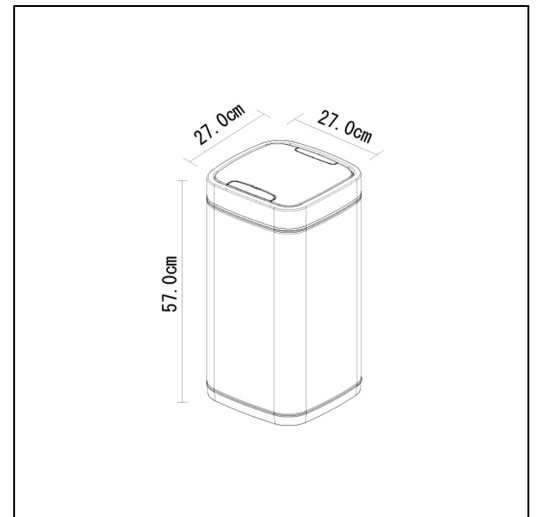

Kosz automatyczny SENSOR, bezdotykowy, kwadratowy, stal matowa 21 l

symbol: KIM505

- wykonany z wysokiej jakości stali o podwyższonej odporności na odkształcenia oraz najwyższej jakości tworzywa sztucznego
- dodatkowo wzmocniony wewnętrzny obręcz z tworzywa sztucznego oraz pełnym, zamkniętym dnem
- powierzchnia kosza zabezpieczona przed pozostawianiem odcisków palców
- kłapa kosza otwierana bezdotykowo, czujnikiem zbliżeniowym, zamykana automatycznie, czas do zamknięcia pokazany na wskaźniku elektronicznym
- inteligentny, trwały, sterowany elektronicznie mechanizm unoszenia pokrywy z systemem powolnego, cichego zamykania
- możliwość otwarcia pokrywy na stałe - sensorem OPEN, zamknięcie sensorem CLOSE
- zasilanie elektryczne z 4 baterii AA umieszczonych w pokrywie kosza (baterie nie są załączone)
- pokrywa z chowanym zaczepem, pozwalającym zawiesić ją na brzegu kosza, co pozwala na wygodny serwis - czyszczenie, wymianę worka
- wyjmowane wewnętrzne wiadro z chromowanym uchwytem, wykonane z tworzywa sztucznego
- wiadro z systemem mocowania worka ukrywającym jego nadmiar - kosz zawsze wygląda schludnie i estetycznie
- uchwyt umieszczony z tyłu do wygodnego przenoszenia kosza
- spód zabezpieczony przed zarysowaniem podłogi, wyposażony w antypoślizgowe, gumowe podstawki

Parametry

wysoko	57 cm
szeroko	27 cm
głęboko	27 cm
pojemno	21 l
zasilanie	4 baterie AA