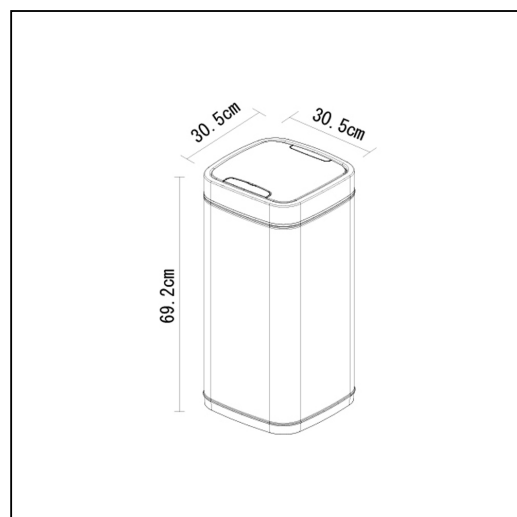

Kosz automatyczny SENSOR, bezdotykowy, kwadratowy, stal matowa, 35 l

symbol: KIM504

- wykonany z wysokiej jakości stali o podwyższonej odporności na odkształcenia oraz najwyższej jakości tworzywa sztucznego
- dodatkowo wzmocniony wewnętrzny obręcz z tworzywa sztucznego oraz pełnym, zamkniętym dnem
- powierzchnia kosza zabezpieczona przed pozostawianiem odcisków palców
- kłapa kosza otwierana bezdotykowo, czujnikiem zbliżeniowym, zamykana automatycznie, czas do zamknięcia pokazany na wskaźniku diodowym
- inteligentny, trwały, sterowany elektronicznie mechanizm unoszenia pokrywy z systemem powolnego, cichego zamykania
- możliwość otwarcia pokrywy na stałe - przyciskiem OPEN, zamknięcie przyciskiem CLOSE
- zasilanie elektryczne z 4 baterii R6 umieszczonych w pokrywie kosza (baterie nie są załączone)
- pokrywa z chowanym zaczepem, pozwalającym zawiesić ją na brzegu kosza, co pozwala na wygodny serwis - czyszczenie, wymianę worka
- wyjmowane wewnętrzne wiadro z uchwytami, wykonane z najwyższej jakości tworzywa sztucznego
- wiadro z systemem mocowania worka ukrywającym jego nadmiar - kosz zawsze wygląda schludnie i estetycznie
- uchwyt do wygodnego przenoszenia kosza
- spód zabezpieczony przed zarysowaniem podłogi

Parametry

wysoko	69,2 cm
szeroko	30,5 cm
głęboko	30,5 cm
zasilanie	4 baterie R6

Zobacz na filmie - [kliknij](#)