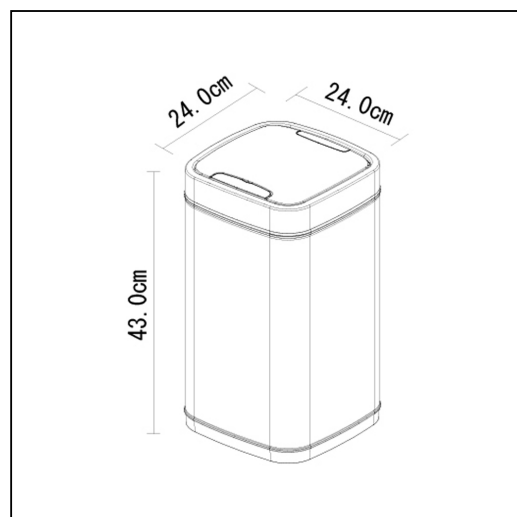

## Kosz automatyczny SENSOR, bezdotykowy, kwadratowy, stal matowa 12 l

symbol: KIM503

- wykonany z wysokiej jakości stali o podwyższonej odporności na odkształcenia oraz najwyższej jakości tworzywa sztucznego
- dodatkowo wzmocniony wewnętrzny obręcz z tworzywa sztucznego oraz pełnym, zamkniętym dnem
- powierzchnia kosza zabezpieczona przed pozostawianiem odcisków palców
- kłapa kosza otwierana bezdotykowo, czujnikiem zbliżeniowym, zamykana automatycznie, czas do zamknięcia pokazany na wskaźniku diodowym
- inteligentny, trwały, sterowany elektronicznie mechanizm unoszenia pokrywy z systemem powolnego, cichego zamykania
- możliwość otwarcia pokrywy na stałe - przyciskiem OPEN, zamknięcie przyciskiem CLOSE
- zasilanie elektryczne z 4 baterii R6 umieszczonych w pokrywie kosza (baterie nie są załączone)
- pokrywa z chowanym zaczepem, pozwalającym zawiesić ją na brzegu kosza, co pozwala na wygodny serwis - czyszczenie, wymianę worka
- wyjmowane wewnętrzne wiadro z uchwytami, wykonane z najwyższej jakości tworzywa sztucznego
- wiadro z systemem mocowania worka ukrywającym jego nadmiar - kosz zawsze wygląda schludnie i estetycznie
- uchwyt do wygodnego przenoszenia kosza
- spód zabezpieczony przed zarysowaniem podłogi

### Parametry

wysoko	43 cm
szeroko	24 cm
głęboko	24 cm
zasilanie	4 baterie R6