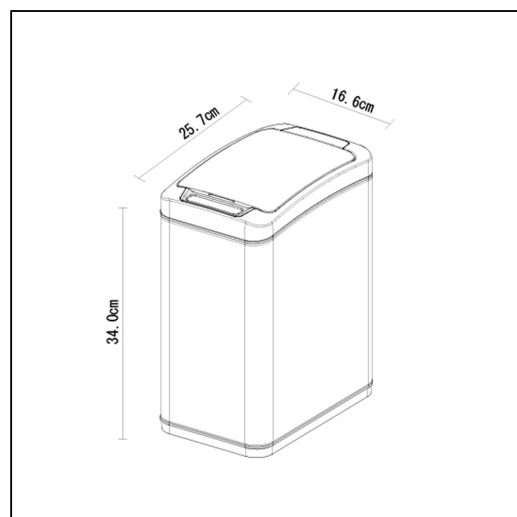

## Kosz automatyczny SENSOR, bezdotykowy, prostokątny, stal matowa 8 l

symbol: KIM502

- wykonany z wysokiej jakości stali o podwyższonej odporności na odkształcenia oraz najwyższej jakości tworzywa sztucznego
- dodatkowo wzmocniony wewnętrzny obręcz z tworzywa sztucznego oraz pełnym, zamkniętym dnem
- powierzchnia kosza zabezpieczona przed pozostawianiem odcisków palców
- kosz może być ustawiony na biurku, półce, stoliku, może być zawsze pod ręką
- kłapa kosza otwierana bezdotykowo, czujnikiem zbliżeniowym, zamykana automatycznie, czas do zamknięcia pokazany na wskaźniku elektronicznym
- inteligentny, trwały, sterowany elektronicznie mechanizm unoszenia pokrywy z systemem powolnego, cichego zamykania
- możliwość otwarcia pokrywy na stałe - sensorem OPEN, zamknięcia sensorem CLOSE
- zasilanie elektryczne z 4 baterii AA umieszczonych w pokrywie kosza (baterie nie są załączone)
- wyjmowane wewnętrzne wiadro z chromowanym uchwytem, wykonane z tworzywa sztucznego
- wiadro z systemem mocowania worka ukrywanym jego nadmiar - kosz zawsze wygląda schludnie i estetycznie
- spód zabezpieczony przed zarysowaniem podłogi, biurka, blatu, wyposażony w antypoślizgowe, gumowe podstawki

### Parametry

wysoko	34 cm
szeroko	16,6 cm
głęboko	25,7 cm
pojemno	8 l
zasilanie	4 baterie AA