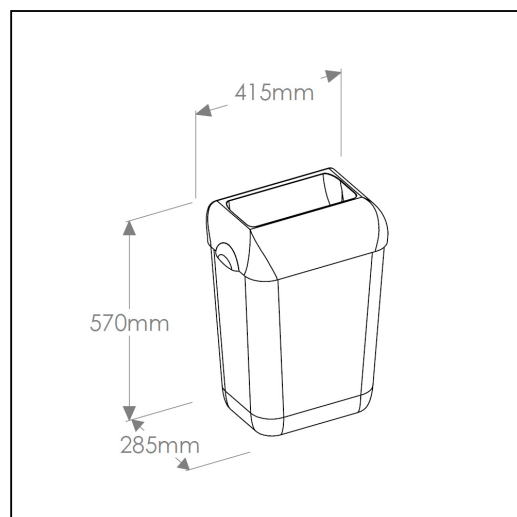

Kosz otwarty wiszący MERIDA HARMONY, pojemność 43 l, tworzywo, biały transparentny

symbol: KHB102

- dostosowany do jednorazowych worków
- może być stosowany jako stojący lub mocowany do ściany
- dostępny w kolorze białym transparentnym
- wykonany z wysokiej jakości tworzywa

Parametry

wysoko	57 cm
szeroko	41,5 cm
głęboko	28,5 cm