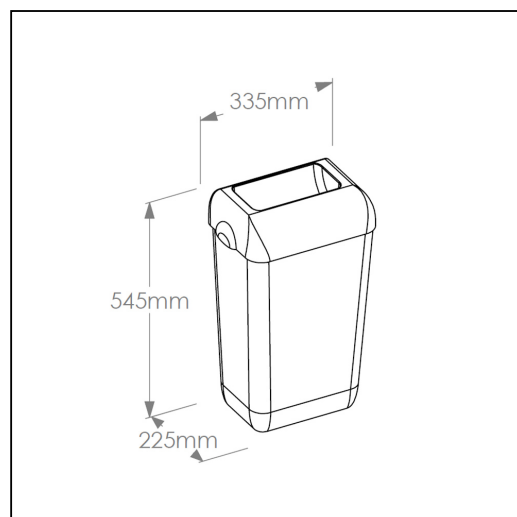

Kosz otwarty wiszący MERIDA HARMONY, pojemność 23 l, tworzywo, biały transparentny

symbol: KHB101

- dostosowany do jednorazowych worków
- może być stosowany jako stojący lub mocowany do ściany
- dostępny w kolorze białym transparentnym
- wykonany z wysokiej jakości tworzywa

Parametry

| | |
|---------|---------|
| wysoko | 54,5 cm |
| szeroko | 33,5 cm |
| głęboko | 22,5 cm |