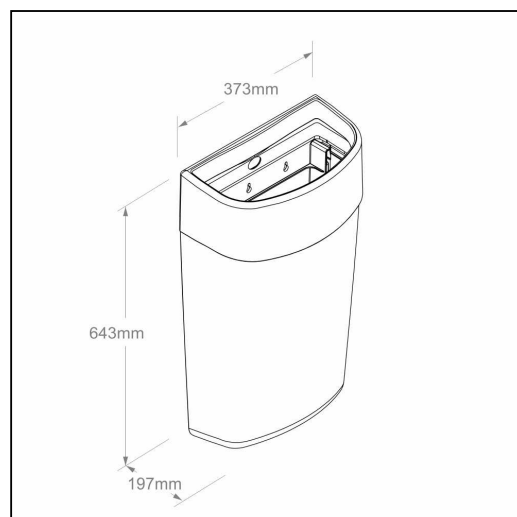

**Kosz otwarty wiszący MERIDA COMO/ONE,  
pojemność 40 litrów, tworzywo ABS, czarny****symbol: KCC101**

- pojemność 40 litrów
- dostosowany do jednorazowych worków o poj. 70 l
- mocowany do ściany
- kosz spójny stylistycznie zarówno z linią urządzeń: MERIDA COMO jak i linią MERIDA ONE
- oferujemy odpowiednie worki jednorazowe
- dostępny w kolorze czarnym
- wykonany z tworzywa ABS

**Pasująco worki jednorazowe****W31, W31N, WOC201, WON201, WOR201, WOT201, WOZ201, WOY201, WOB201, WOW201, W30, W30N, W30C, W30P, W30Z, W30Y, W30B, W30W, W30T****Parametry**

wysoko	64,3 cm
szeroko	37,3 cm
głęboko	19,7 cm