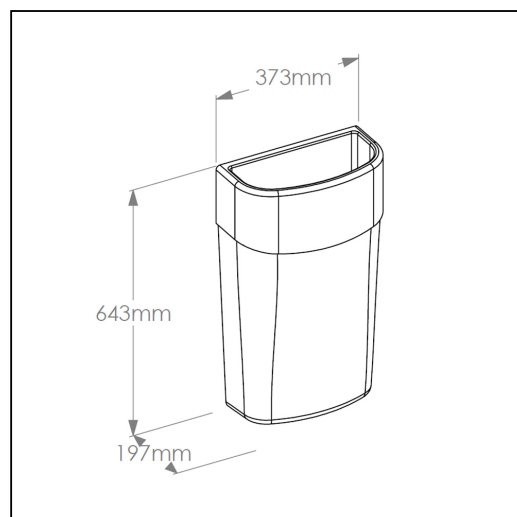

Kosz otwarty wiszący MERIDA COMO/ONE, pojemność 40 litrów, tworzywo ABS, biały

symbol: KCB101

- pojemność 40 litrów
- dostosowany do jednorazowych worków o poj. 70 l
- mocowany do ściany
- kosz spójny stylistycznie zarówno z linią urządzeń: MERIDA COMO jak i linią MERIDA ONE
- oferujemy odpowiednie worki jednorazowe
- dostępny w kolorze białym
- wykonany z tworzywa ABS

Pasująco worki jednorazowe

W31, W31N, WOC201, WON201, WOR201, WOT201, WOZ201, WOY201, WOB201, WOW201, W30, W30N, W30C, W30P, W30Z, W30Y, W30B, W30W, W30T

Parametry

wysoko	64,3 cm
szeroko	37,3 cm
głęboko	19,7 cm