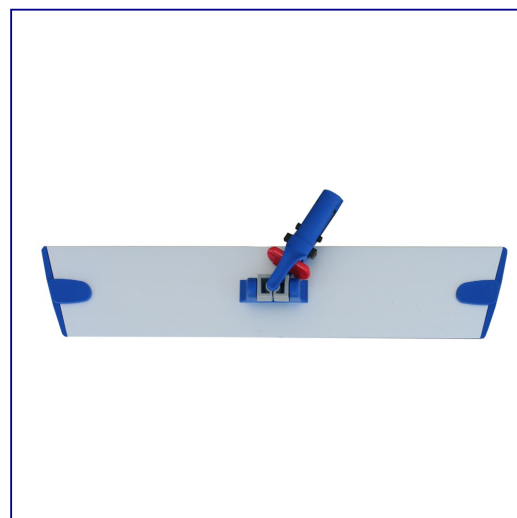

## Stela do mopów rzepowych z mikrofazy PREMIUM 40 cm

symbol: HFF301

- stela wykonany jest z aluminium
- stela przeznaczony jest do mopów z mikrofazy PREMIUM mocowanych na rzep
- do trzonka aluminiowego HFK301

### Parametry

szeroko	8 cm
długo	40 cm