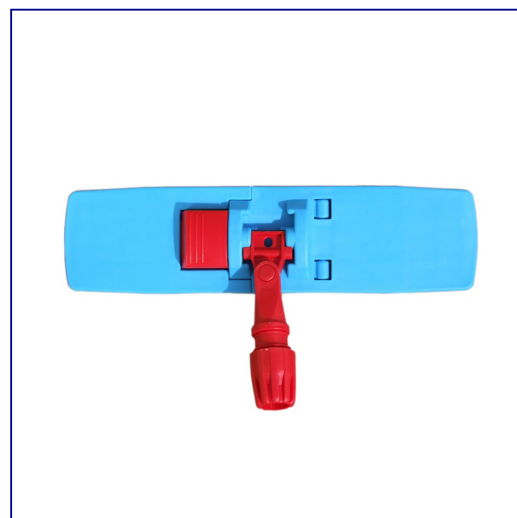

Stela do mopów kieszeniowych 50 cm niebieski

symbol: HFF202

- stela jest wykonany z wytrzymałego tworzywa sztucznego
- trzonek kupuje się osobno
- do trzonka aluminiowego SK005

Parametry

| | |
|---------|-------|
| szeroko | 13 cm |
| długo | 50 cm |