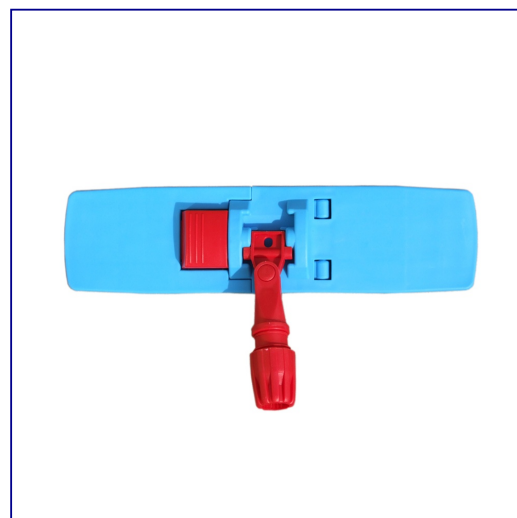

Stela do mopów płaskich kieszeniowych, 40 x 11 cm

symbol: HFF201

- stela jest wykonany z wytrzymałego tworzywa sztucznego
- trzonek kupuje się osobno
- do trzonka aluminiowego SK005

Parametry

| | |
|---------|-------|
| szeroko | 11 cm |
| długo | 40 cm |