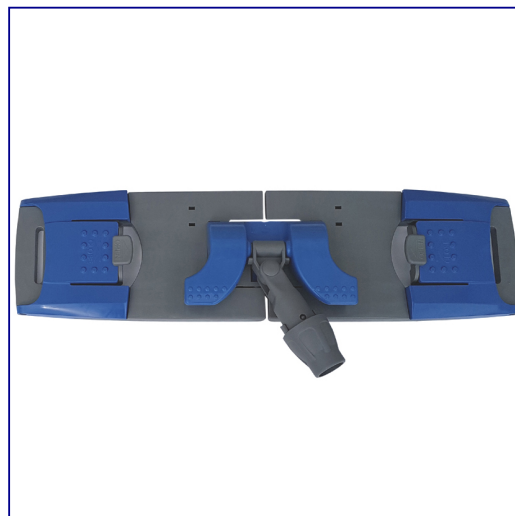

Stela do mopów, uniwersalny, wymiary 50 x 13 cm

symbol: HFF104

Stela do mopa 50 cm uniwersalny
- do trzonka aluminiowego SK005

Do mopów

SKP150, SOP150, SEP150

Parametry