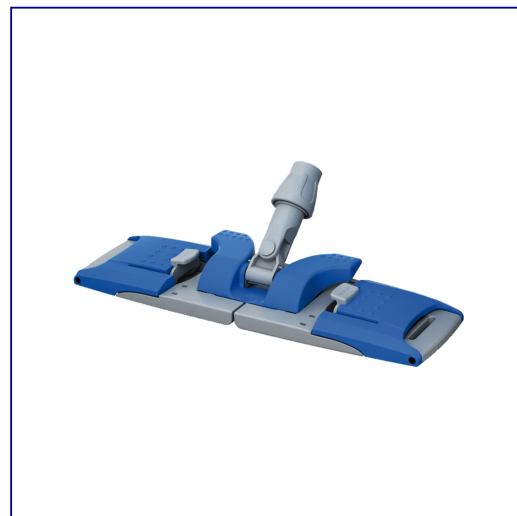

## Stela do mopów, uniwersalny, wymiary 40 x 11 cm

symbol: HFF103

- do trzonka aluminiowego SK005

Do mopów

SKP240, SOP240, SEP240, SEP242, SKP241, SEP140, SKP140, SOP140, SEP142, SKP141

Parametry