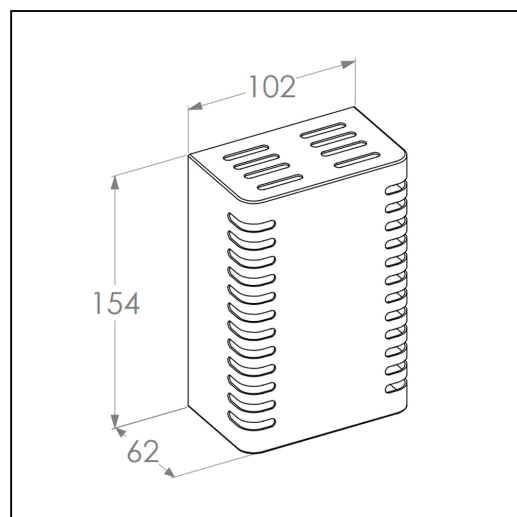

Od wie acz powietrza V SOLID EVOLUTION MERIDA STELLA GREEN LINE, zielony

symbol: GSZ022

10 lat gwarancji!

Dyskretny i praktyczny od wie acz powietrza przeznaczony do elowych wkładów zapachowych.

Specjalnie zaprojektowane, du e otwory wentylacyjne zapewniaj optymaln i ci g ł dyfuzj zapachu wymuszon jedynie przez naturaln cyrkulacj powietrza w pomieszczeniu (bez baterii, bez aerozoli, bez emisji szkodliwych gazów). Wykonany ze stali nierdzewnej malowanej na zielono. Zabezpieczony trwałym stalowym zamkiem b benkowym, zamek zlicowany z powierzchni urz dzenia. Ł czenia boków spawane i szlifowane, niewidoczne zawiasy. Zamykany na kluczyk. Mo liwo monta u na cianie lub u ywania jako urz dzenie wolnostoj ce.

Parametry

wysoko	15,4 cm
szeroko	10,2 cm
g ł boko	6,2 cm