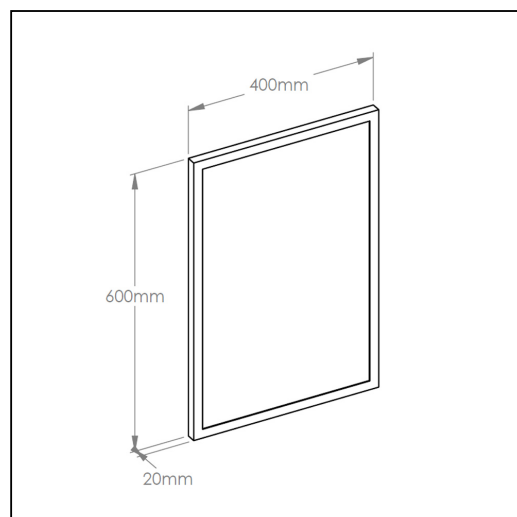

Lustro w ramie metalowej - fioletowej MERIDA STELLA VIOLET LINE, 40 x 60 cm

symbol: GSV101

10 lat gwarancji!

- zabezpieczone specjalną folią przed odpryskami w przypadku stłuczenia
- zaopatrzone w otwory umożliwiające montaż w pionie lub poziomie
- rama lustra malowana na fioletowo
- ramka o szerokości 18 mm
- grubość lustra 4 mm
- dziesięcioletni gwarancję objęta jest rama lustra

Zachowanie gwarancji wymaga stosowania zasad czyszczenia opisanych w warunkach gwarancji (do pobrania).

Parametry

wymiary	40 x 60 cm
---------	------------