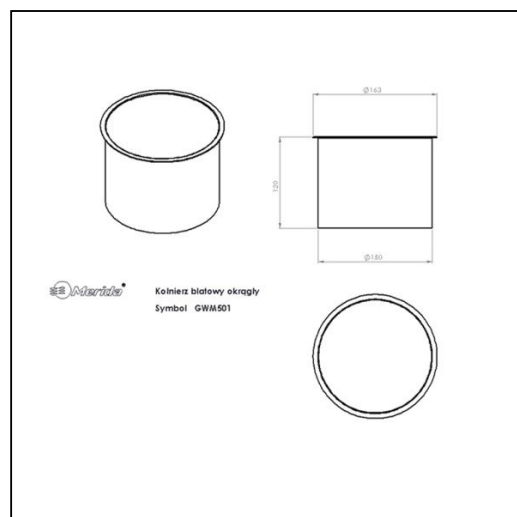

Kołnierz kosza nablatowy okrągły MERIDA STELLA RED LINE, czerwony

symbol: GSR501

10 lat gwarancji!

- okrągły nablatowy kołnierz kosza
- zalecany do montażu razem z koszem podbłatowym KWM101
- wymagana średnica otworu w blacie 152 ÷ 156 mm
- wykonany ze stali nierdzewnej malowanej na czerwono

Zachowanie gwarancji wymaga stosowania zasad czyszczenia opisanych w warunkach gwarancji (do pobrania).

Parametry

wysoko	12 cm
średnica wewn. trzna	15 cm
średnica zewn. trzna	16,3 cm