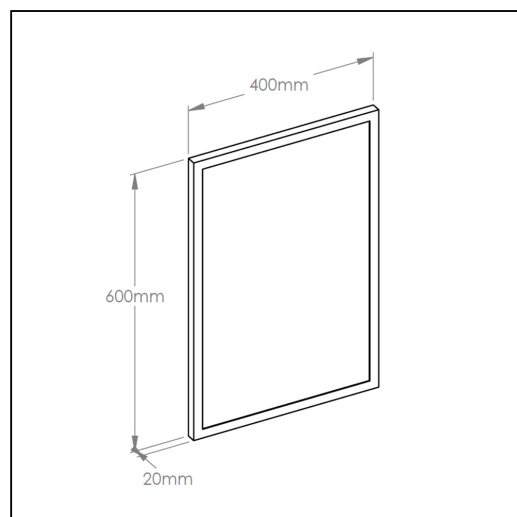

Lustro w ramie metalowej - czerwonej MERIDA STELLA RED LINE, 40 x 60 cm

symbol: GSR101

10 lat gwarancji!

- zabezpieczone specjalną folią przed odpryskami w przypadku stłuczenia
- zaopatrzone w otwory umożliwiające montaż w pionie lub poziomie
- rama lustra malowana na czerwono
- ramka o szerokości 18 mm
- grubość lustra 4 mm
- dziesięcioletni gwarancję objęta jest rama lustra

Zachowanie gwarancji wymaga stosowania zasad czyszczenia opisanych w warunkach gwarancji (do pobrania).

Parametry

wymiary	40 x 60 cm
---------	------------