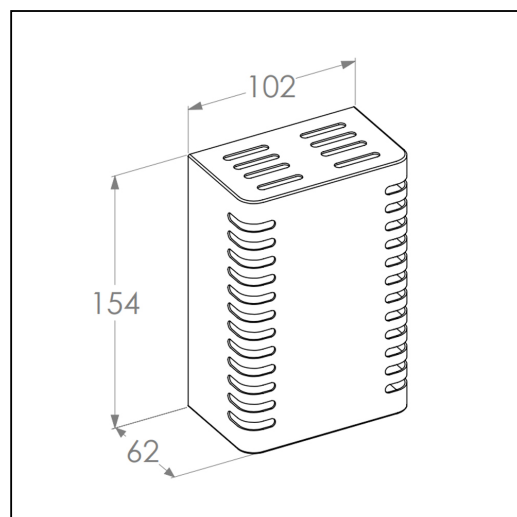

Od wie acz powietrza V SOLID EVOLUTION MERIDA STELLA RED LINE, czerwony

symbol: GSR022

10 lat gwarancji!

Dyskretny i praktyczny od wie acz powietrza przeznaczony do elowych wkładów zapachowych.

Specjalnie zaprojektowane, du e otwory wentylacyjne zapewniaj optymaln i ci głą dyfuzj zapachu wymuszon jedynie przez naturaln cyrkulacj powietrza w pomieszczeniu (bez baterii, bez aerozoli, bez emisji szkodliwych gazów). Wykonany ze stali nierdzewnej malowanej na czerwono. Zabezpieczony trwałym stalowym zamkiem b benkowym, zamek zlicowany z powierzchni urz dzenia. Ł czenia boków spawane i szlifowane, niewidoczne zawiasy. Zamykany na kluczyk. Mo liwo monta u na cianie lub u ywania jako urz dzenie wolnostoj ce.

Parametry

wysoko	15,4 cm
szeroko	10,2 cm
gł boko	6,2 cm